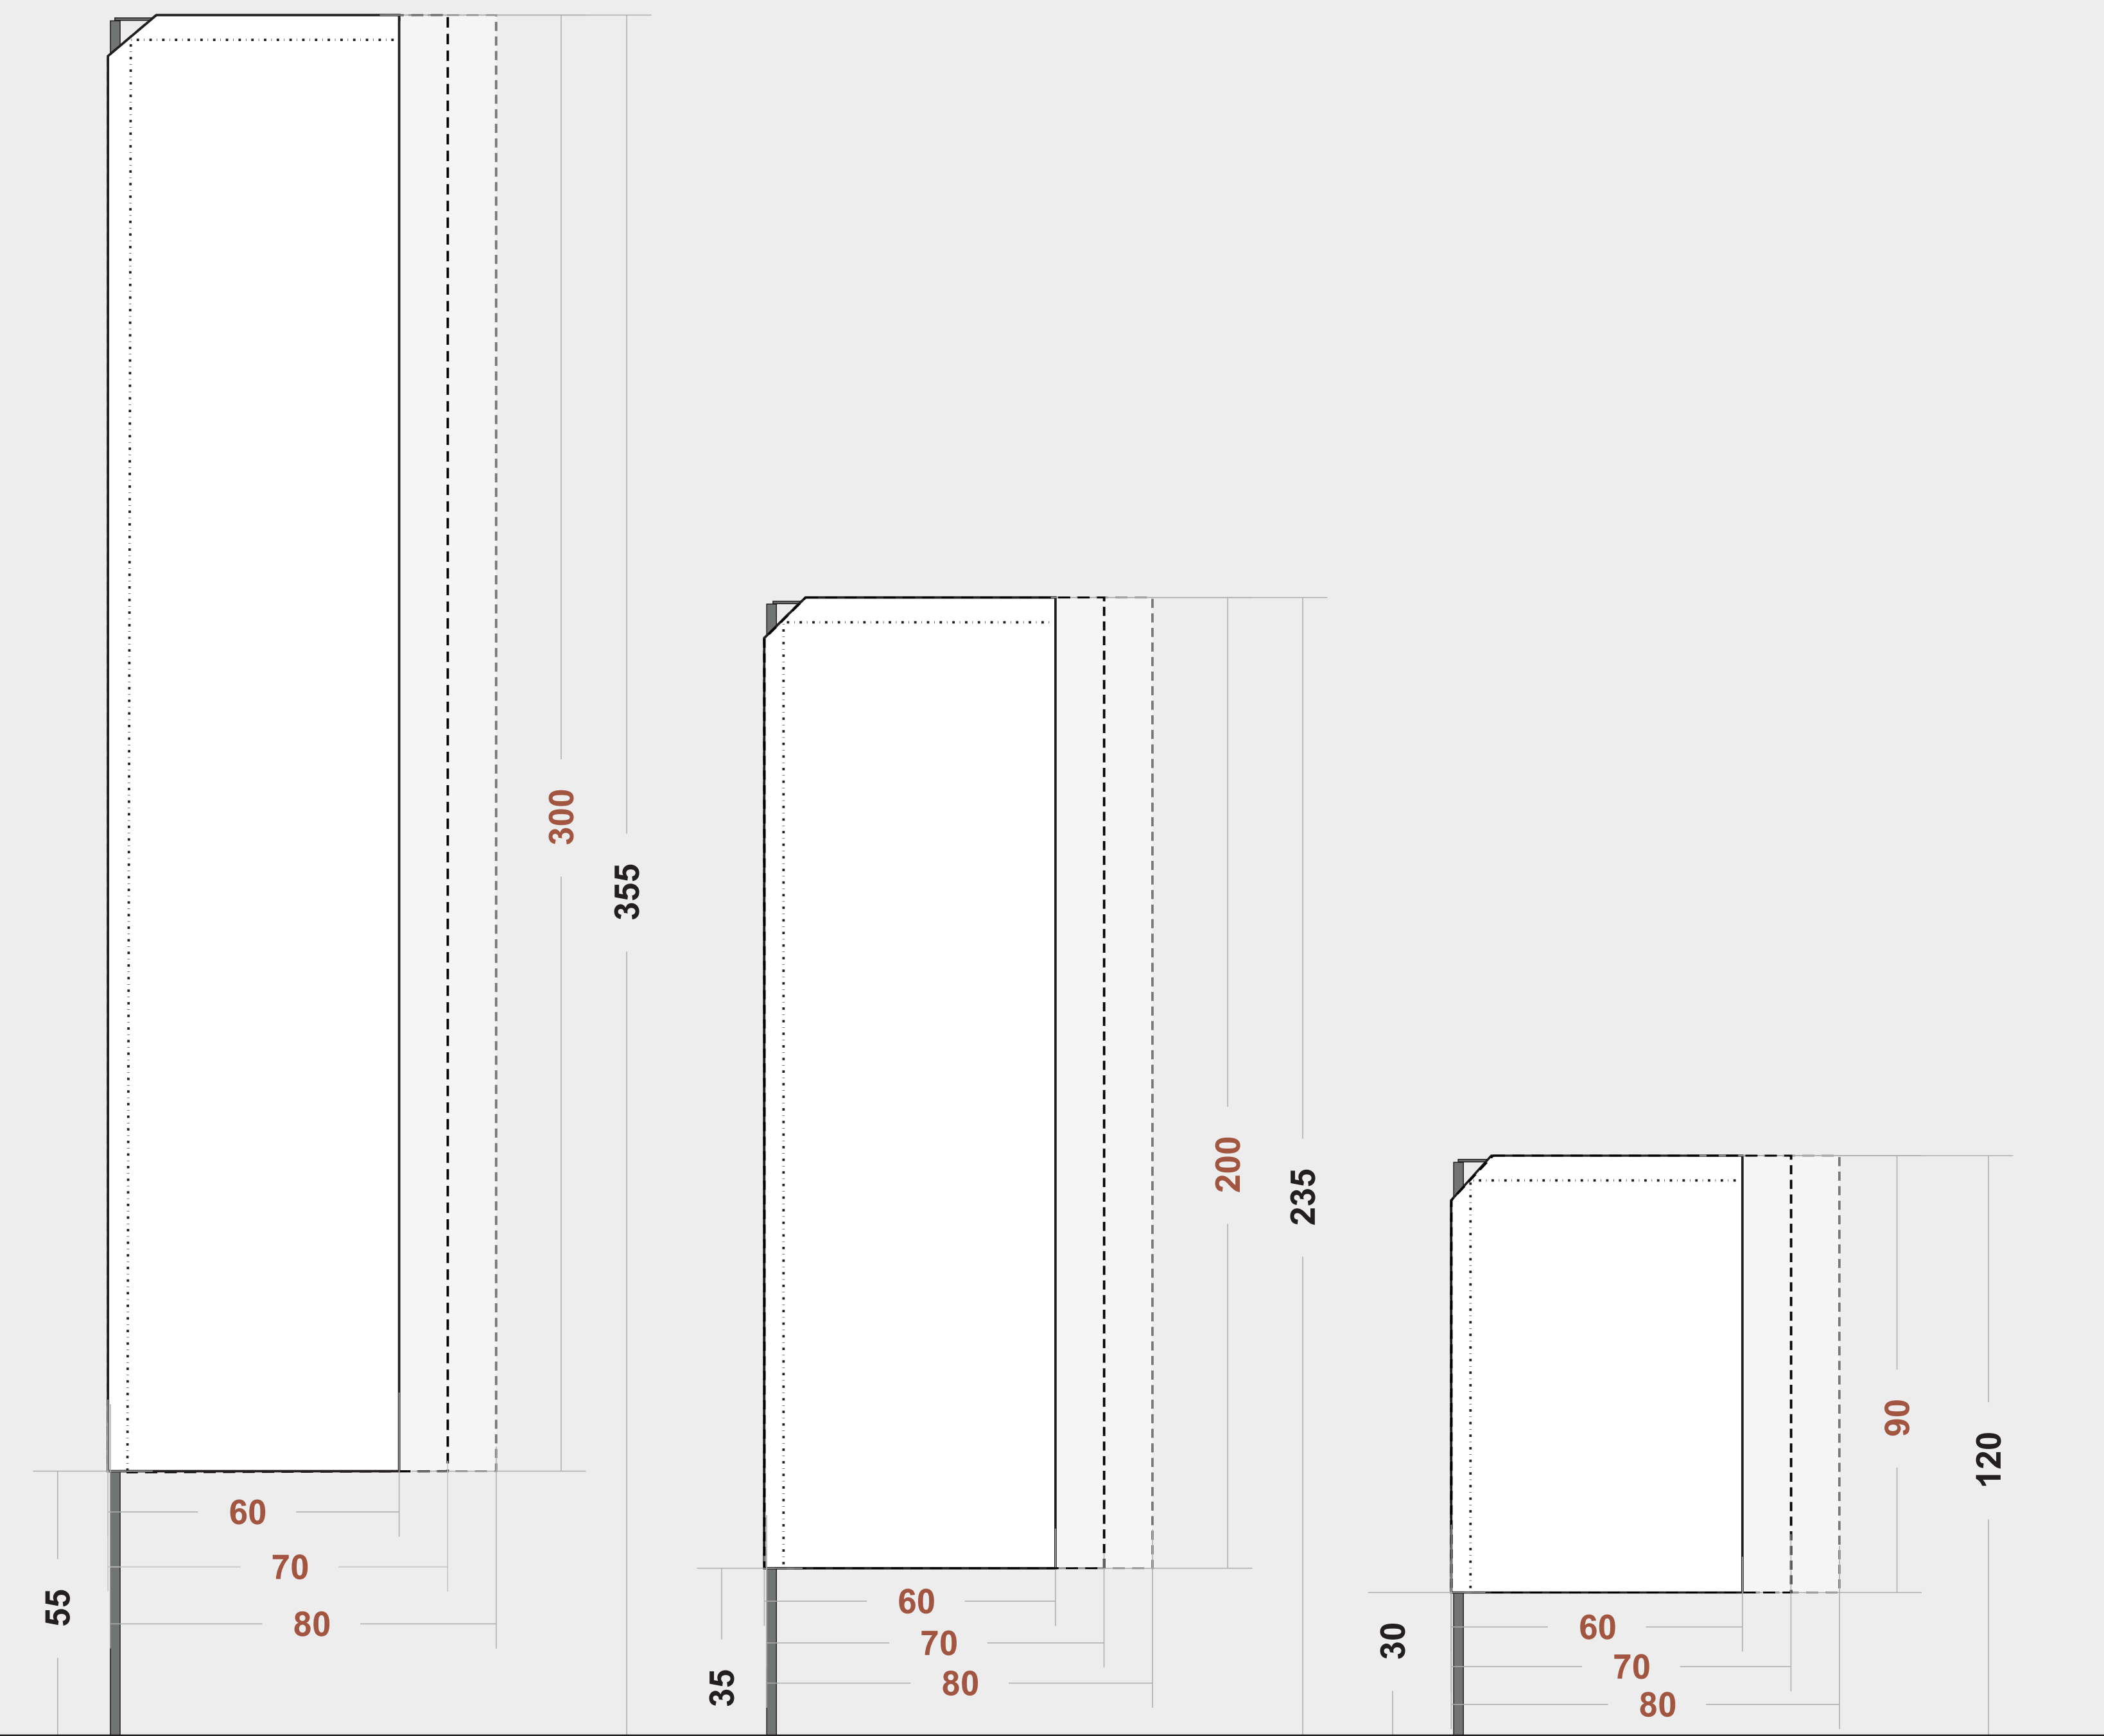

Szablony winderów prostokątnych SQUARE

Maszt wykonany z anodowanego aluminium oraz ramienia w postaci aluminiowego pręta.
Długość jednej sekcji do transportu - 120cm

rozmiar flagi: 73x380

rozmiar flagi: 73x280

rozmiar flagi: 73x205

Szablony winderów prostokątnych BASIC

Maszt wykonany z anodowanego aluminium oraz ramienia w postaci stalowego pręta.
Długość jednej sekcji do transportu - 120cm

rozmiar flagi: 60/70/80x300

rozmiar flagi: 60/70/80x200

rozmiar flagi: 60/70/80x90