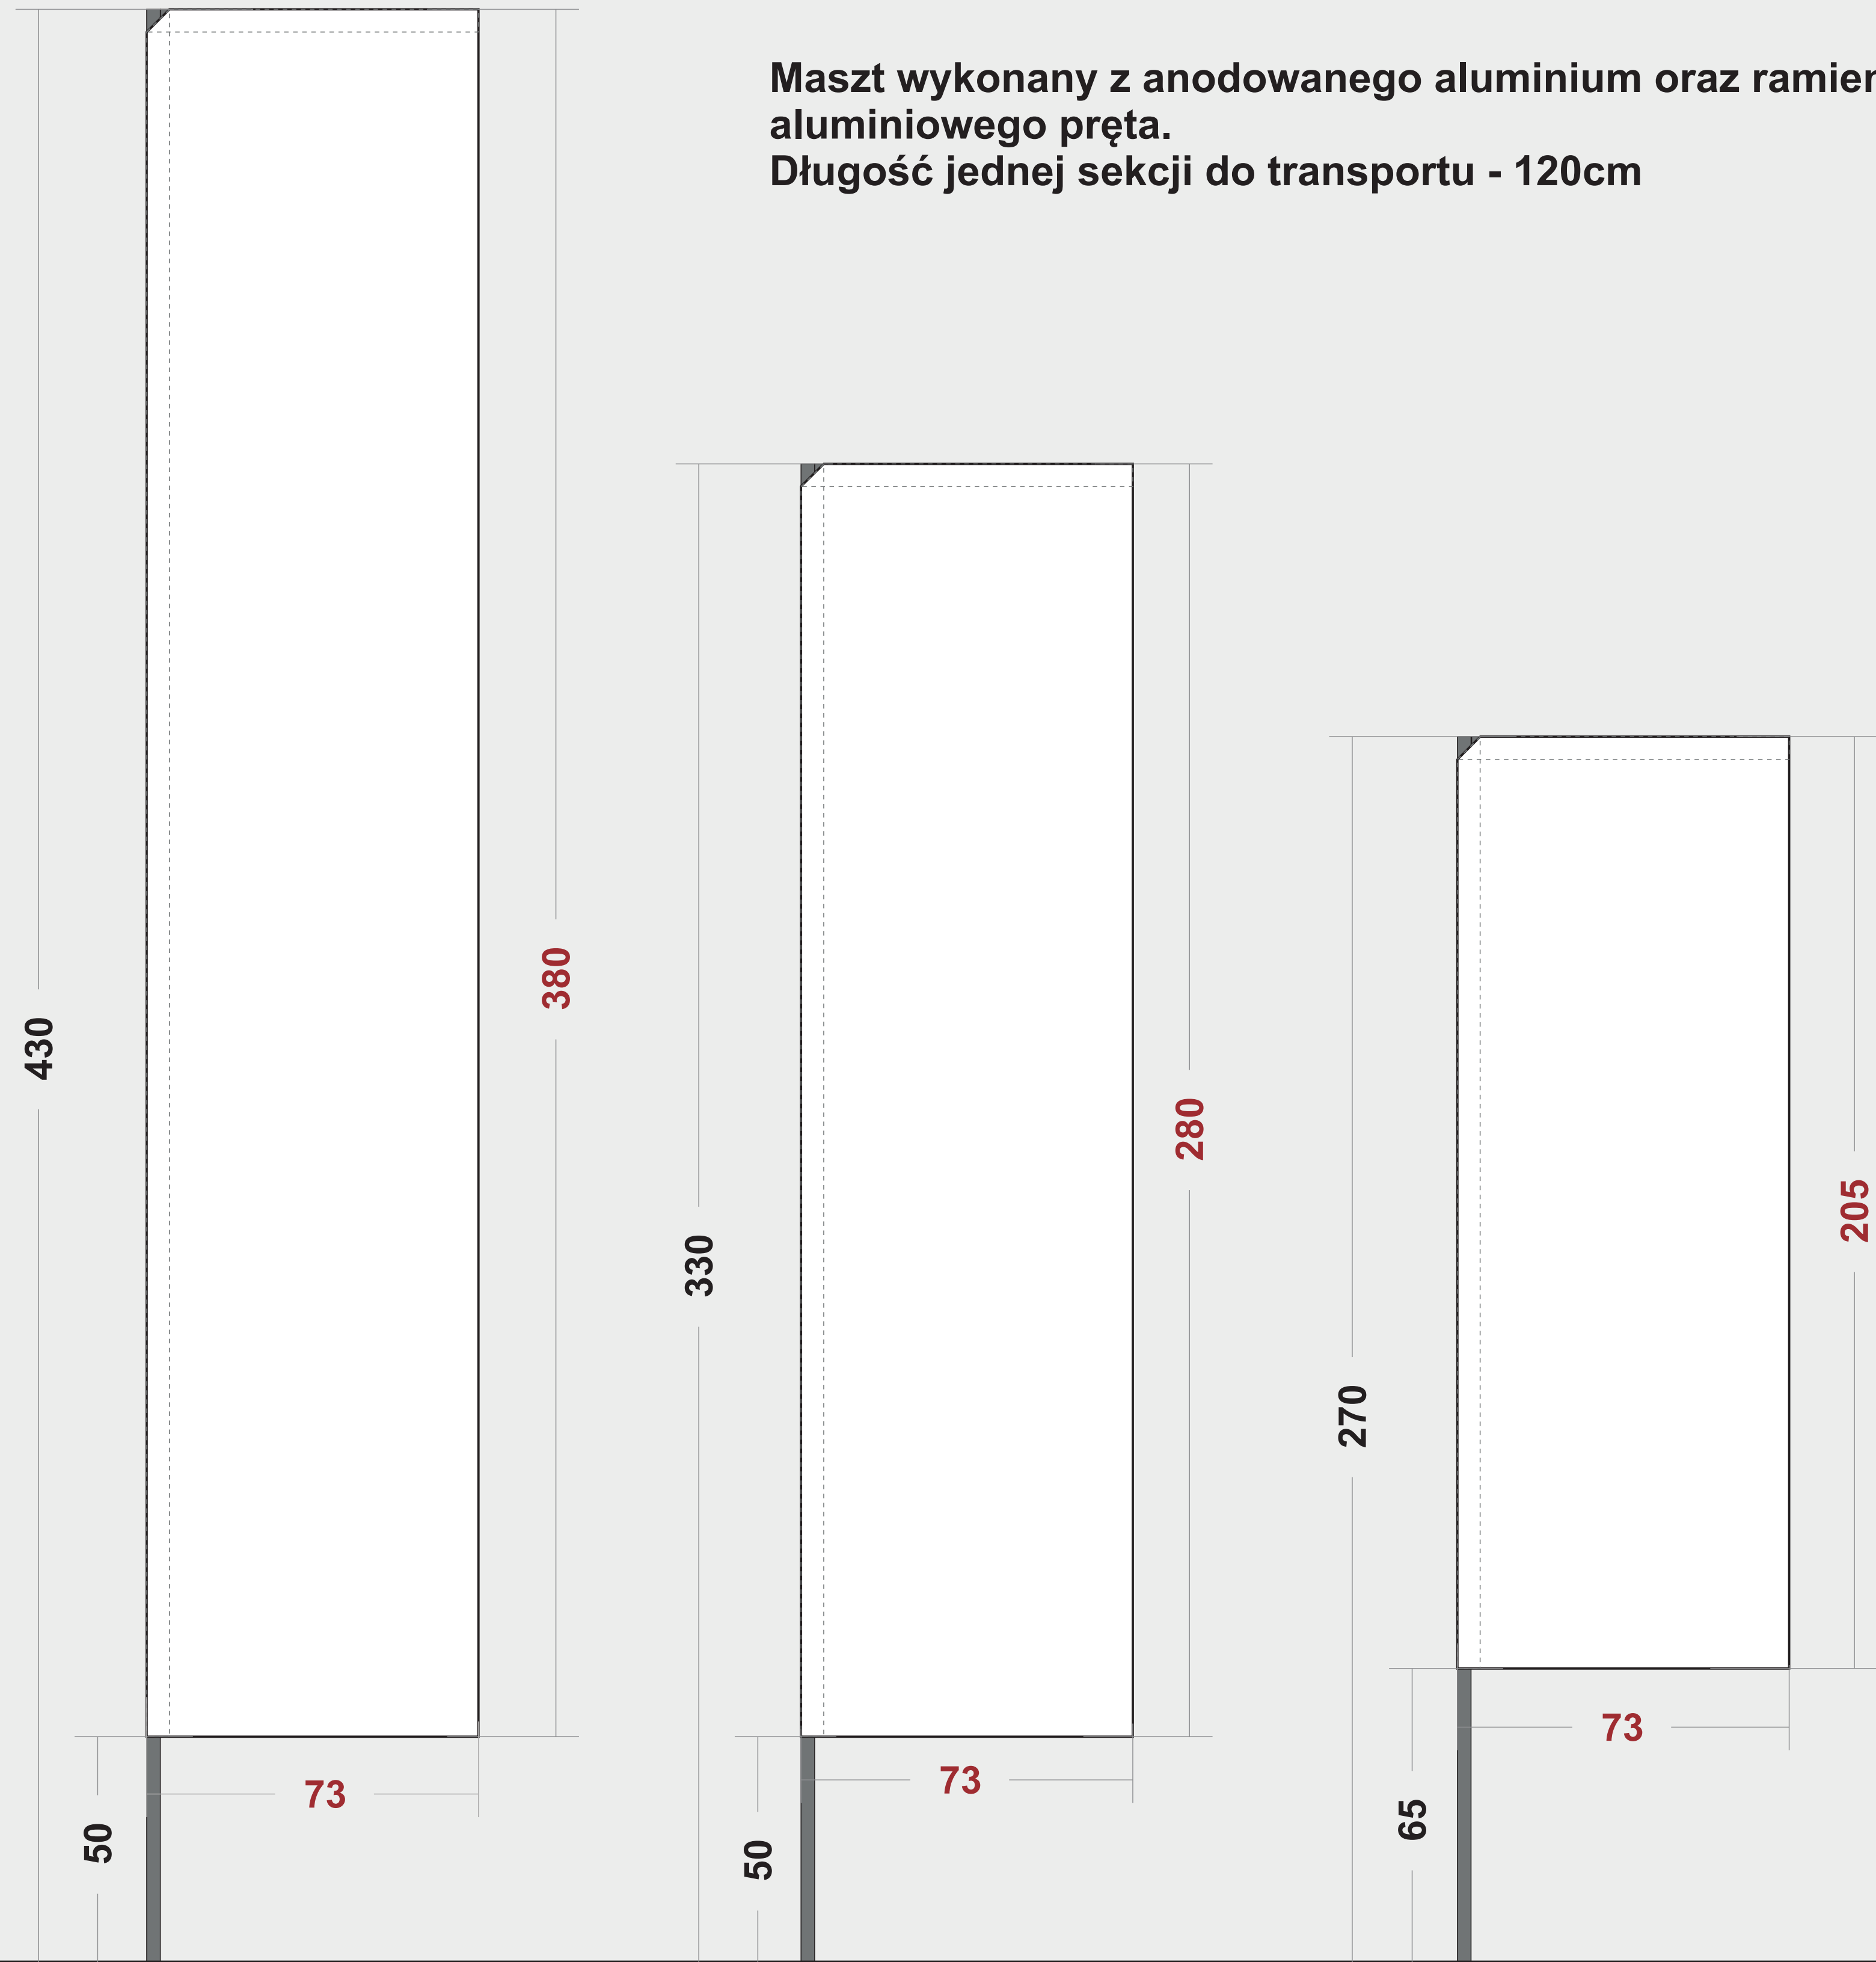

Szablony winderów prostokątnych SQUARE

Maszt wykonany z anodowanego aluminium oraz ramienia w postaci aluminiowego pręta.
Długość jednej sekcji do transportu - 120cm

rozmiar flagi: 73x380

rozmiar flagi: 73x280

rozmiar flagi: 73x205

Szablony winderów prostokątnych BASIC

Maszt wykonany z anodowanego aluminium oraz ramienia w postaci stalowego pręta.
Długość jednej sekcji do transportu - 120cm

rozmiar flagi: 60/70/80x300

rozmiar flagi: 60/70/80x200

rozmiar flagi: 60/70/80x90